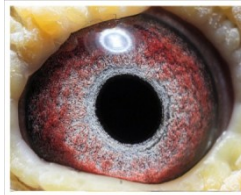

Rodowód gołębia

DV-21-074724

oryg. Piotr Wójcicki (Janssen - De Klak)

tel.: +48 505 674 678, 89-400 Sępólno, Włóścibórz 62
A, e-mail: piotrpazur@wp.pl naszehodowle.pl

Wójcicki Piotr

DV-21-074724
oryg. Piotr Wójcicki
(Janssen - De Klak)