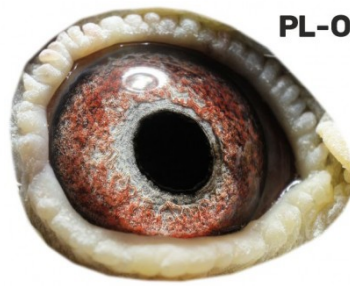

PL-OL-11-142935

oryg. Zdzisław Lademann (Wójtowicz/ Meulemans/ Groendelaers), samica "Złotej Pary", matka, babcia i prababcia wielu wybitnych lotników, Wystawa Ogólnopolska - Sosnowiec 2013 - 23 miejsce - kat. sport G

PL-OL-11-142935

samica
ze „Złotej Pary”

Zdzisław Lademann
oddział PZHGP - 076 Wejherowo

PL-072-99-626

Wójtowicz, gołąb rozplodowy, ojciec samca i samicy ze "Złotej Pary"

DV-01619-09-377