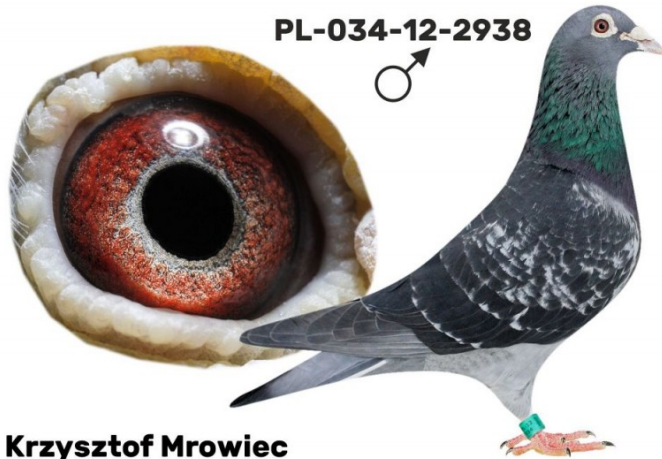

Rodowód gołębia
PL-DB-19-138142

tel.: +48 508 497 346, ul. Myśliwska 8, 34-340 Jeleśnia
www.naszhodowle.pl

Mrowiec K.

PL-034-12-2938

oryg. Wojciech Hańderek (Dirk Van Dyck), wnuk "Olimpia 699" - kat. B - złoty medal Olimpiada Blackpool 1999, prawnuk "Kannibaal"

PL-023-15-8947

oryg. Krzysztof Mrowiec (Henryk Ordon), gołąb wyhodowany do rozplodu, linia wybitnych lotników: "7501" x "8883" - kat. H - coeff. 34,58, 14 miejsce w Polsce w 2015r., kat. C - coeff. 13,99 - 5 miejsce w Polsce w 2016r.

Krzysztof Mrowiec

PL-034-07-397

oryg. Wojciech Hańderek

BELG-2006-6210710

oryg. Dirk Van Dyck, wnuk "Kannibaal"

PL-023-10-7501

oryg. Krzysztof Mrowiec, "7501" - super lotnik

PL-0117-13-8883

oryg. Henryk Ordon, "8883" - wybitna lotniczka - kat. "H" - coeff. 34,58, 14 miejsce w Polsce w 2015r., kat. "C" - coeff. 13,99 - 5 miejsce w Polsce w 2016r.