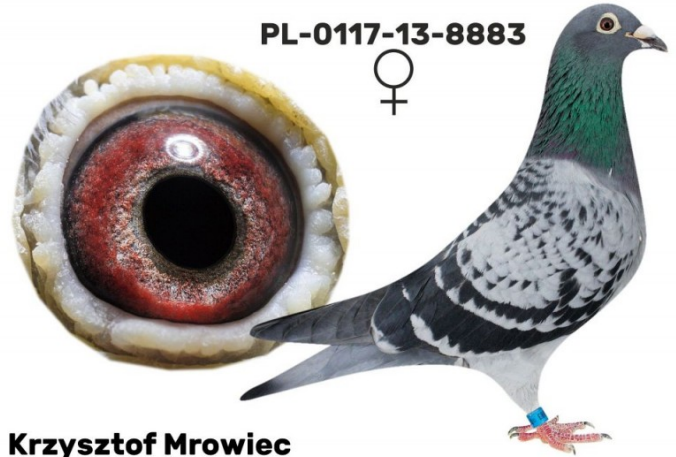

Krzysztof Mrowiec