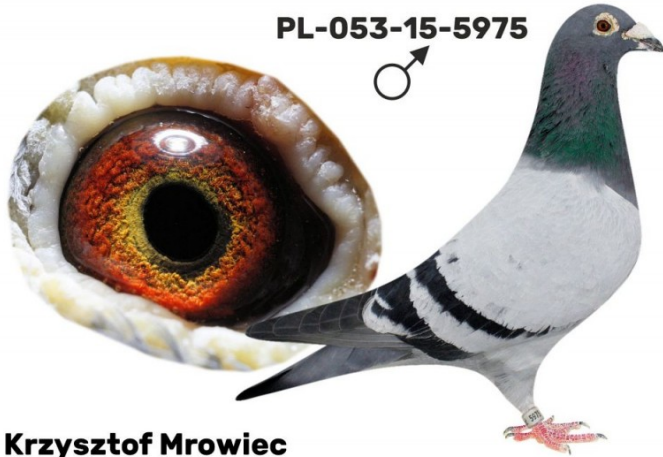

PL-023-22-6884

oryg. Krzysztof Mrowiec

PL-053-15-5975

oryg. Zbigniew Oleksiak, syn "Król 543" - złoty medal kat. D - coeff. 16,30 - Europejska Wystawa Gołębi Poczтовых Brno 2014

PL-0117-13-8883

oryg. Henryk Ordon, "8883" - wybitna lotniczka - kat. "H" - coeff. 34,58, 14 miejsce w Polsce w 2015r., kat. "C" - coeff. 13,99 - 5 miejsce w Polsce w 2016r.

Krzysztof Mrowiec