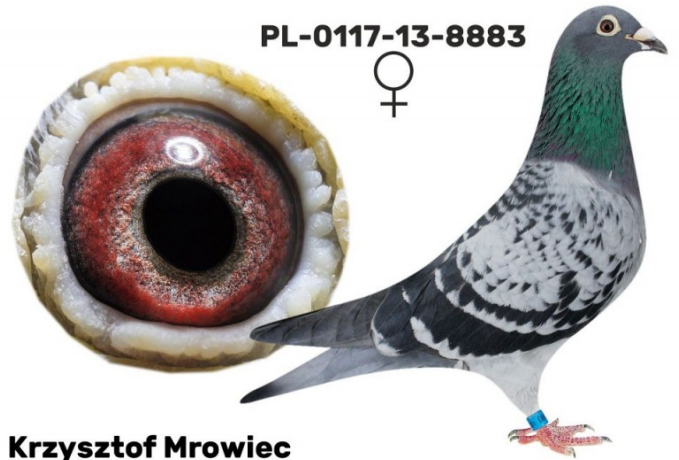

Rodowód gołębia
PL-023-21-5865

tel.: +48 508 497 346, ul. Myśliwska 8, 34-340 Jeleśnia
www.naszhodowle.pl

Mrowiec K.

PL-023-21-2356

oryg. Krzysztof Mrowiec (Schellens/ Wouters/ Limbourg/ Aelbrecht), linia "Nationaal 1", "Big Boss"

PL-0117-13-8883

oryg. Henryk Ordon, "8883" - wybitna lotniczka - kat. "H" - coeff. 34,58, 14 miejsce w Polsce w 2015r., kat. "C" - coeff. 13,99 - 5 miejsce w Polsce w 2016r.

PL-0117-13-8883

Krzysztof Mrowiec

DV-06685-08-1292

oryg. Alois Ehlen (100% Schellens), inbred (syn x wnuczka) "Nationaal 1", samiec "Extra Para"

BELG-2018-2135834

oryg. Herbots (Wouters/ Schellens/ Limbourg/ Aelbrecht), linia "Nationaal 1", "Big Boss", samica "Extra Para"