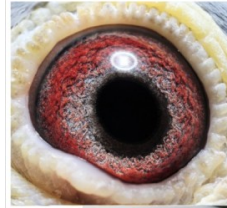

DV-06685-08-1292

oryg. Alois Ehlen
(100% Schellens)
inbred "Nationaal 1"
samiec "Extra Para"

(1:0)

szybkiezdjecie.pl
+48 508 497 346

BELG-2018-2135834

oryg. Herbots
linia "Nationaal 1",
samica "Extra Para"

(0:1)

szybkiezdjecie.pl
+48 508 497 346

BELG-1996-2443201

oryg. Herbots, syn "Nationaal 1"

DV-05804-07-145

Schellens/Horemans, "Die 145",
wnuczka "Nationaal1"

BELG-2015-2300878

oryg. Herbots (Wouters/Schellens),
syn "Big Boss" x inbred "Nationaal
1"