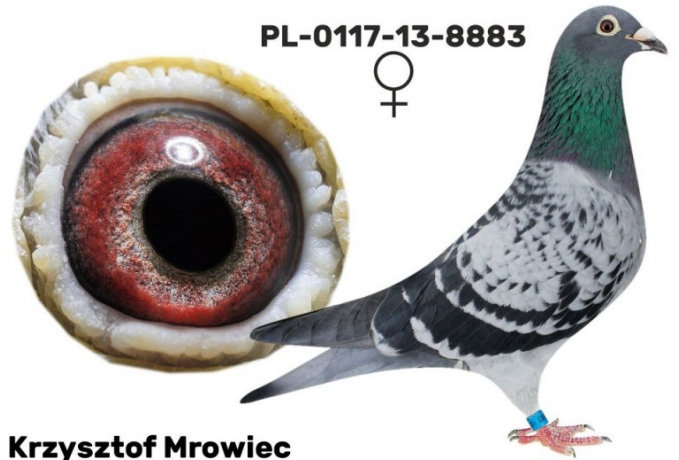

Rodowód gołębia

PL-023-22-10054

oryg. Krzysztof Mrowiec

tel.: +48 508 497 346, ul. Myśliwska 8, 34-340 Jeleśnia
www.naszhodowle.pl

Mrowiec K.

PL-023-21-2356

oryg. Krzysztof Mrowiec (Schellens/ Wouters/ Limbourg/ Aelbrecht), linia "Nationaal 1", "Big Boss"

PL-0117-13-8883

oryg. Henryk Ordon, "8883" - wybitna lotniczka - kat. "H" - coeff. 34,58, 14 miejsce w Polsce w 2015r., kat. "C" - coeff. 13,99 - 5 miejsce w Polsce w 2016r.

PL-0117-13-8883

Krzysztof Mrowiec

DV-06685-08-1292

oryg. Alois Ehlen (100% Schellens), inbred (syn x wnuczka) "Nationaal 1", samiec "Extra Para"

BELG-2018-2135834

oryg. Herbots (Wouters/ Schellens/ Limbourg/ Aelbrecht), linia "Nationaal 1", "Big Boss", samica "Extra Para"