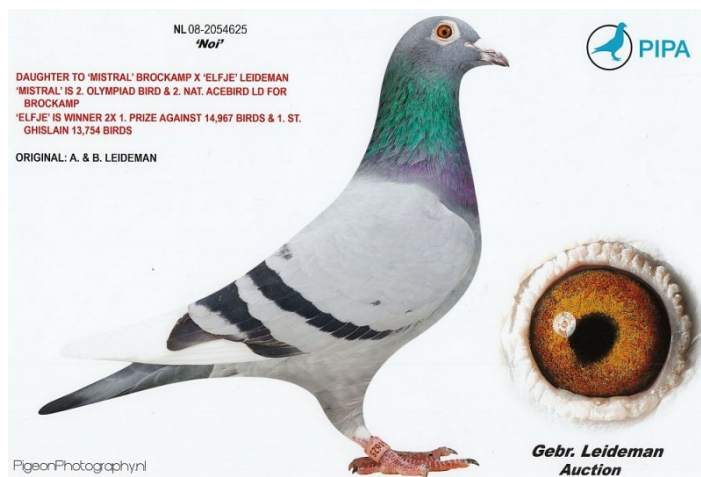

Rodowód gołębia

NL-2008-2054625

oryg. Gebr. Leideman A.&B., córka "Mistral", babcia "Dakar"

PLGP - rozród

tel.: 501 186 973, e-mail: studio@mkklos.pl
www.polskaligagolebi.pl

DV-06720-03-859

NL-2003-5344111