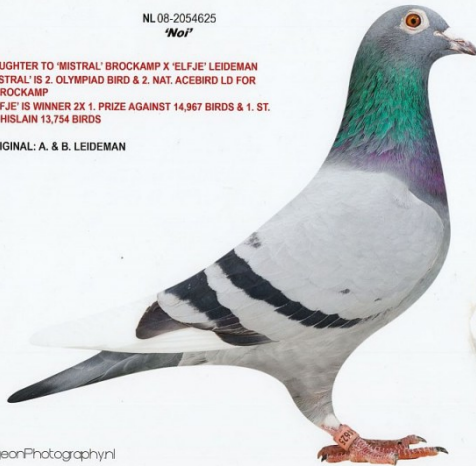

Rodowód gołębia
NL-2008-2054625

PLGP - rozród
tel.: 501 186 973, e-mail: studio@mkklos.pl
www.polskaigagolebi.pl

NL-2008-2054625

oryg. Gebr. Leideman A.&B., córka "Mistral", babcia "Dakar"

NL 08-2054625
"Woj"

ORIGINAL: A. & B. LEIDEMAN

Gebr. Leideman
Auction

PigeonPhotography.nl

DV-06720-03-859

NL-2003-5344111