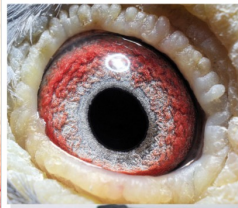

Rodowód gołębia
PL-0417-20-5191

PLGP - rozplód
tel.: 501 186 973, e-mail: studio@mkklos.pl
www.polskaligagolebi.pl

PL-0417-20-5191

oryg. Dominik Palarski (Jaworscy-Michalak/ Prange/ Schellens)