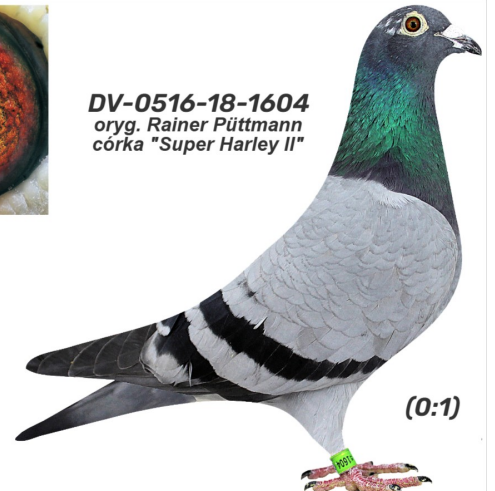

(0:1)

BELG-2011-6070820

oryg. Samson - Boye, córka "Super Harley II"

DV-0516-11-2697

oryg. Rainer Püttmann, córka "Hurricane 51"