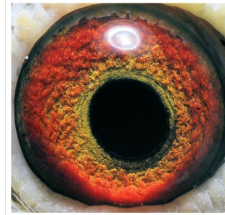

PL-0425-22-13473

oryg. S. Wardęga & K. Michałowski

DV-0516-16-2251

oryg. Rainer Püttmann, syn "Pechvogel 6"

♂ **DV-0516-16-2251**

DV-0516-08-6

oryg. Rainer Püttmann, "Pechvogel 6", syn "Hurricane 51"

DV-0516-06-1784

oryg. Rainer Püttmann, siostra "Hurricane 51"

DV-0516-18-1604

oryg. Rainer Püttmann, córka "Super Harley II"

DV-0516-18-1604
oryg. Rainer Püttmann
córka "Super Harley II"

(0:1)

BELG-2011-6070820

oryg. Samson - Boye, córka "Super Harley II"

DV-0516-11-2697

oryg. Rainer Püttmann, córka "Hurricane 51"