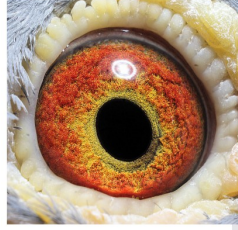

DV-03661-18-106

oryg. Manfred Fossen (Prange/Janssen/Prange), linia "Ringlose", "Klamper"

DV-03661-18-106
oryg. Manfred Fossen
(Janssen/Koopman), linia
"Ringlose", "Klamper"

DV-01671-11-318

oryg. Manfred Fossen (Janssen/Prange), linia "Ringlose"

DV-01671-11-261

oryg. Manfred Fossen (Janssen), linia "Klamper"