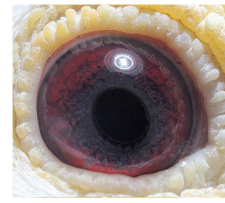

(1:0)

**PL-0304-14-1510**

oryg. Mateusz Muzioł, "Wystawowy", najlepszy samiec rozplodowy, jego córka "6478" - 1 Lotnicza Okręgu w kat. C -2021r., jego córka "2842" - 3 Lotnicza Okręgu kat. I.

**PL-0304-14-1510**  
oryg. Mateusz Muzioł  
"Wystawowy"  
najlepszy samiec rozplodowy

(1:0)

**DV-03611-16-76**

oryg. Kurt Weitkamp, "Biała", matka gołębia "2842" - 3 Lotnicza Okręgu kat. I.

**DV-03611-16-76**  
oryg. Kurt Weitkamp  
"Biała"  
matka gołębia "2842"  
3 Lotnicza Okręgu kat. I.

(0:1)

[szybkiedzjecie.pl](http://szybkiedzjecie.pl)  
+48 605 467 691

**PL-0304-13-3473**

Oryg. Mateusz Muzioł, syn "Złotej Pary", ojciec "Wystawowego"

**DV-04275-07-643**

Od Zygmunta Staciwy, matka "Wystawowego" i "1558"