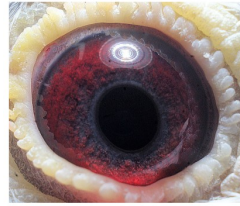

Rodowód gołębia

**PL-0304-22-4300**

oryg. Mateusz Muzioł, syn "Wystawowy" x "Biała"

**Muzioł Mateusz**

tel.: 730 923 947 naszehodowle.pl

**PL-0304-22-4300**  
oryg. Mateusz Muzioł, syn  
"Wystawowy" x "Biała"

(1:0)

**PL-0304-14-1510**

oryg. Mateusz Muzioł, "Wystawowy", najlepszy samiec rozplodowy, jego córka "6478" - 1 Lotnicza Okręgu w kat. C -2021r., jego córka "2842" - 3 Lotnicza Okręgu kat. I.

**PL-0304-14-1510**  
oryg. Mateusz Muzioł  
"Wystawowy"  
najlepszy samiec rozplodowy

(0:1)

[szybkiedzjecie.pl](http://szybkiedzjecie.pl)  
+48 605 467 691

**PL-0304-13-3473**

Oryg. Mateusz Muzioł, syn "Złotej Pary", ojciec "Wystawowego"

**DV-04275-07-643**

Od Zygmunta Staciwy, matka "Wystawowego" i "1558"