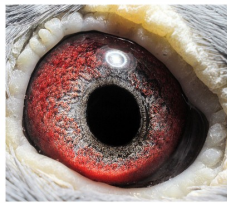

Rodowód gołębia

**PL-0304-22-4300**

oryg. Mateusz Muzioł, syn "Wystawowy" x "Biała"

**Muzioł Mateusz**

tel.: 730 923 947 naszehodowle.pl

**PL-0304-22-4300**  
oryg. Mateusz Muzioł, syn  
"Wystawowy" x "Biała"

(1:0)

**PL-0304-14-1510**

oryg. Mateusz Muzioł, "Wystawowy", najlepszy samiec rozplodowy, jego córka "6478" - 1 Lotnicza Okręgu w kat. C -2021r., jego córka "2842" - 3 Lotnicza Okręgu kat. I.

**PL-0304-14-1510**  
oryg. Mateusz Muzioł  
"Wystawowy"  
najlepszy samiec rozplodowy