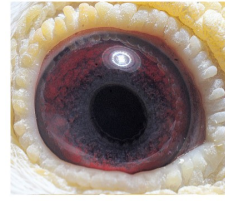

(1:0)

**PL-0304-14-1510**

oryg. Mateusz Muzioł, "Wystawowy", najlepszy samiec rozplodowy, jego córka "6478" - 1 Lotniczka Okręgu w kat. C -2021r., jego córka "2842" - 3 Lotniczka Okręgu kat. I.

**PL-0304-14-1510**  
oryg. Mateusz Muzioł  
"Wystawowy"  
najlepszy samiec rozplodowy

(1:0)

**DV-03611-16-76**

oryg. Kurt Weitkamp, "Biała", matka gołębia "2842" - 3 Lotniczka Okręgu kat. I.

**DV-03611-16-76**  
oryg. Kurt Weitkamp  
"Biała"  
matka gołębia "2842"  
3 Lotniczka Okręgu kat. I.

(0:1)

[szybkiedzjecie.pl](http://szybkiedzjecie.pl)  
+48 605 467 691

**PL-0304-13-3473**

Oryg. Mateusz Muzioł, syn "Złotej Pary", ojciec "Wystawowego"

**DV-04275-07-643**

Od Zygmunta Staciwy, matka "Wystawowego" i "1558"