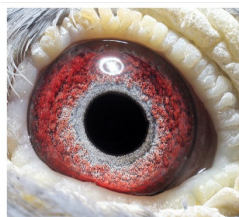

Rodowód gołębia

PL-0304-17-3747

oryg. Mateusz Muzioł, "Pół Sottor"

Muzioł Mateusz

tel.: 730 923 947 naszehodowle.pl