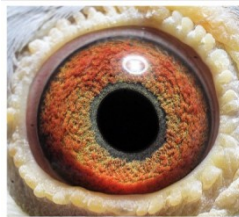

Rodowód gołębia

DV-07814-22-864

oryg. Markus Sottor, wnuk "New General" K. R. Platteeuw
, wnuk "Biturbo" M. Sottor

Muzioł Mateusz

tel.: 730 923 947 naszehodowle.pl

DV-07814-22-864
oryg. Markus Sottor
wnuk "New General"
wnuk "Biturbo"

(1:0)

BELG-2019-3132651

oryg. K. & R. Platteeuw, "New General 651"

DV-07814-21-885

oryg. Markus Sottor (Meier/Clicque), linia "Biturbo", "First Lady", "Golden King"

BELG-2017-3117649

oryg. K. & R. Platteeuw, "New General"