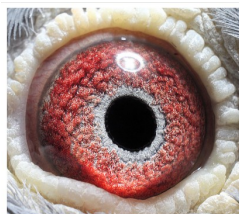

Rodowód gołębia

BELG-2016-4001695

oryg. Marek Piotrowski

Muzioł Mateusz

tel.: 730 923 947 naszehodowle.pl

BELG-2016-4001695
oryg. Marek Piotrowski

(1:0)

_____ ♂