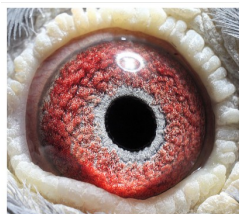

Rodowód gołębia

BELG-2016-4001695

oryg. Marek Piotrowski

Muzioł Mateusz

tel.: 730 923 947 naszehodowle.pl

BELG-2016-4001695
oryg. Marek Piotrowski

(1:0)

_____ ♂

_____ ♀

♂ _____

_____ ♀

♂ _____

_____ ♀