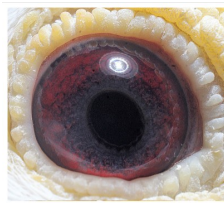

Rodowód gołębia

PL-0304-20-7052

oryg. Mateusz Muzioł, córka "Wystawowy" x "Biała", jej siostra "6478" - 1 Lotnicza Okręgu w kat. C 21r., jej siostra "2842" - 3 Lotnicza Okręgu kat. I, jej syn "7423" reprezentant Okręgu w kat. F na wystawę Ogólnopolską Katowice 2021.

PL-0304-14-1510
oryg. Mateusz Muzioł
"Wystawowy"
najlepszy samiec rozplodowy

(1:0)

DV-03611-16-76

oryg. Kurt Weitkamp, "Biała", matka gołębia "2842" - 3 Lotnicza Okręgu kat. I.

DV-03611-16-76
oryg. Kurt Weitkamp
"Biała"
matka gołębia "2842"
3 Lotnicza Okręgu kat. I.

(0:1)

szybkiedziece.pl
+48 605 467 691

PL-0304-13-3473

Oryg. Mateusz Muzioł, syn "Złotej Pary", ojciec "Wystawowego"

DV-04275-07-643

Od Zygmunta Staciwy, matka "Wystawowego" i "1558"