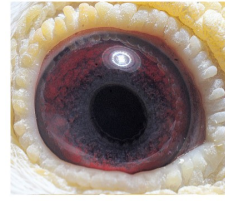

oryg. Mateusz Muzioł, "Wystawowy", najlepszy samiec rozplodowy, jego córka "6478" - 1 Lotniczka Okręgu w kat. C -2021r., jego córka "2842" - 3 Lotniczka Okręgu kat. I.

**PL-0304-14-1510**  
oryg. Mateusz Muzioł  
"Wystawowy"  
najlepszy samiec rozplodowy

(1:0)

**DV-03611-16-76**

oryg. Kurt Weitkamp, "Biała", matka gołębia "2842" - 3 Lotniczka Okręgu kat. I.

**DV-03611-16-76**  
oryg. Kurt Weitkamp  
"Biała"  
matka gołębia "2842"  
3 Lotniczka Okręgu kat. I.

(0:1)

[szybkiedzjecie.pl](http://szybkiedzjecie.pl)  
+48 605 467 691

**PL-0304-13-3473**

Oryg. Mateusz Muzioł, syn "Złotej Pary", ojciec "Wystawowego"

**DV-04275-07-643**

Od Zygmunta Staciwy, matka "Wystawowego" i "1558"