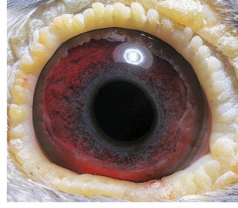

**PL-0297-21-7255**

oryg. Mateusz Muzioł, syn najlepszej pary ostatnich lat "Wystawowy" x "Biała"

**PL-0297-21-7255**  
oryg. Mateusz Muzioł  
syn najlepszej pary  
"Wystawowy" x "Biała"

(1:0)

**PL-0304-14-1510**

oryg. Mateusz Muzioł, "Wystawowy", najlepszy samiec rozplodowy, jego córka "6478" - 1 Lotniczka Okręgu w kat. C -2021r., jego córka "2842" - 3 Lotniczka Okręgu kat. I.

**PL-0304-14-1510**  
oryg. Mateusz Muzioł  
"Wystawowy"  
najlepszy samiec rozplodowy

(0:1)

[szybkiedzjecie.pl](http://szybkiedzjecie.pl)  
+48 605 467 691

**PL-0304-13-3473**

Oryg. Mateusz Muzioł, syn "Złotej Pary", ojciec "Wystawowego"

**DV-04275-07-643**

Od Zygmunta Staciwy, matka "Wystawowego" i "1558"