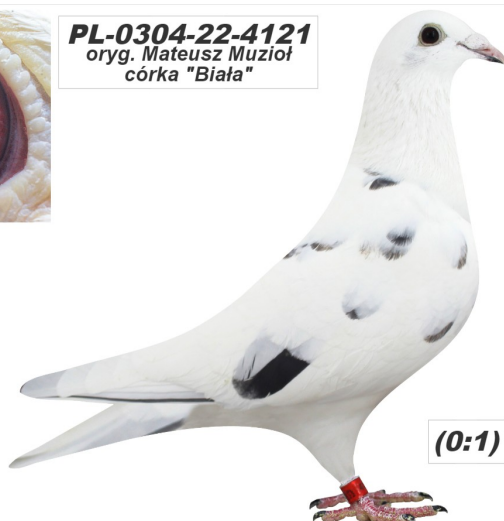

Rodowód gołębia

PL-0304-22-4121

oryg. Mateusz Muzioł wychowana do rozplodu córka "Biała"

Muzioł Mateusz

tel.: 730 923 947 naszehodowle.pl

PL-0304-22-4121
oryg. Mateusz Muzioł
córka "Biała"