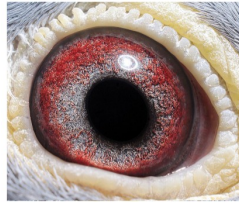

Rodowód gołębia

PL-0469-21-7566

oryg. Mateusz Muzioł, córka "Wystawowy"

Muzioł Mateusz

tel.: 730 923 947 naszehodowle.pl

PL-0469-21-7566
oryg. Mateusz Muzioł
córka "Wystawowy"

(0:1)

PL-0304-14-1510

oryg. Mateusz Muzioł, "Wystawowy", najlepszy samiec rozplodowy, jego córka "6478" - 1 Lotnicza Okręgu w kat. C -2021r., jego córka "2842" - 3 Lotnicza Okręgu kat. I.

PL-0304-14-1510
oryg. Mateusz Muzioł
"Wystawowy"
najlepszy samiec rozplodowy

(1:0)

DV-05080-17-665

oryg. R. M. Klement, linia "Ringlose", wnuczka Olimpijczyka "470"

DV-05080-17-665
oryg. R. M. Klement

(0:1)

PL-0304-13-3473

Oryg. Mateusz Muzioł, syn "Złotej Pary", ojciec "Wystawowego"