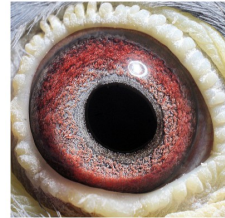

PL-0304-14-1510
oryg. Mateusz Muzioł
"Wystawowy"
najlepszy samiec rozplodowy

(1:0)

DV-05080-17-665

oryg. R. M. Klement, linia "Ringlose", wnuczka Olimpijczyka "470"

DV-05080-17-665
oryg. R. M. Klement

(0:1)

PL-0304-13-3473

Oryg. Mateusz Muzioł, syn "Złotej Pary", ojciec "Wystawowego"

DV-04275-07-643

Od Zygmunta Staciwy, matka "Wystawowego" i "1558"

DV-02098-07-744

oryg. G. Prange, wnuk "Ringlose - 12"

DV-05080-15-73