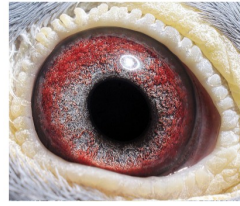

Rodowód gołębia

PL-0469-21-7566

oryg. Mateusz Muzioł, córka "Wystawowy"

Muzioł Mateusz
tel.: 730 923 947 naszehodowle.pl

PL-0469-21-7566
oryg. Mateusz Muzioł
córka "Wystawowy"

(0:1)

PL-0304-14-1510

oryg. Mateusz Muzioł, "Wystawowy", najlepszy samiec rozplodowy, jego córka "6478" - 1 Lotnicza Okręgu w kat. C -2021r., jego córka "2842" - 3 Lotnicza Okręgu kat. I.

PL-0304-14-1510
oryg. Mateusz Muzioł
"Wystawowy"
najlepszy samiec rozplodowy

(1:0)

DV-05080-17-665

oryg. R. M. Klement, linia "Ringlose", wnuczka Olimpijczyka "470"

DV-05080-17-665
oryg. R. M. Klement

(0:1)