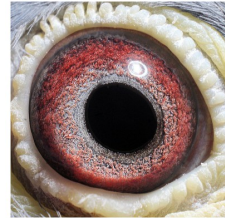

oryg. Mateusz Muzioł, "Wystawowy", najlepszy samiec rozplodowy, jego córka "6478" - 1 Lotnicza Okręgu w kat. C -2021r., jego córka "2842" - 3 Lotnicza Okręgu kat. I.

PL-0304-14-1510
oryg. Mateusz Muzioł
"Wystawowy"
najlepszy samiec rozplodowy

(1:0)

DV-05080-17-665

oryg. R. M. Klement, linia "Ringlose", wnuczka Olimpijczyka "470"

DV-05080-17-665
oryg. R. M. Klement

(0:1)

PL-0304-13-3473

Oryg. Mateusz Muzioł, syn "Złotej Pary", ojciec "Wystawowego"