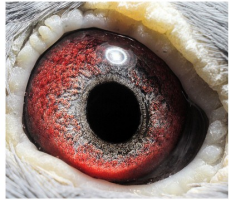

Rodowód gołębia

PL-0469-21-7566

oryg. Mateusz Muzioł, córka "Wystawowy"

Muzioł Mateusz
tel.: 730 923 947 naszehodowle.pl

PL-0469-21-7566
oryg. Mateusz Muzioł
córka "Wystawowy"

(0:1)

PL-0304-14-1510

oryg. Mateusz Muzioł, "Wystawowy", najlepszy samiec rozplodowy, jego córka "6478" - 1 Lotnicza Okręgu w kat. C -2021r., jego córka "2842" - 3 Lotnicza Okręgu kat. I.

PL-0304-14-1510
oryg. Mateusz Muzioł
"Wystawowy"
najlepszy samiec rozplodowy

(1:0)

DV-05080-17-665

oryg. R. M. Klement, linia "Ringlose", wnuczka Olimpijczyka "470"

DV-05080-17-665
oryg. R. M. Klement

(0:1)