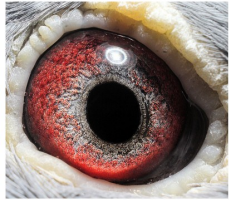

oryg. Mateusz Muzioł, "Wystawowy", najlepszy samiec rozplodowy, jego córka "6478" - 1 Lotnicza Okręgu w kat. C -2021r., jego córka "2842" - 3 Lotnicza Okręgu kat. I.

PL-0304-14-1510
oryg. Mateusz Muzioł
"Wystawowy"
najlepszy samiec rozplodowy

(1:0)

DV-05080-17-665

oryg. R. M. Klement, linia "Ringlose", wnuczka Olimpijczyka "470"

DV-05080-17-665
oryg. R. M. Klement

(0:1)

PL-0304-13-3473

Oryg. Mateusz Muzioł, syn "Złotej Pary", ojciec "Wystawowego"