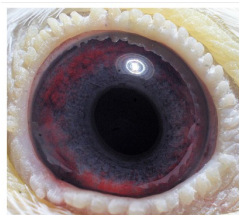

Rodowód gołębia

PL-0297-21-7300

oryg. Mateusz Muzioł, córka najlepszej pary ostatnich lat "Wystawowy" x "Biała"

Muzioł Mateusz
tel.: 730 923 947 naszehodowle.pl

PL-0297-21-7300
oryg. Mateusz Muzioł
córka najlepszej pary
"Wystawowy" x "Biała"

(0:1)

PL-0304-14-1510

oryg. Mateusz Muzioł, "Wystawowy", najlepszy samiec rozplodowy, jego córka "6478" - 1 Lotniczka Okręgu w kat. C -2021r., jego córka "2842" - 3 Lotniczka Okręgu kat. I.

PL-0304-14-1510
oryg. Mateusz Muzioł
"Wystawowy"
najlepszy samiec rozplodowy

PL-0304-13-3473

Oryg. Mateusz Muzioł, syn "Złotej Pary", ojciec "Wystawowego"

DV-04275-07-643

Od Zygmunta Staciwy, matka "Wystawowego" i "1558"