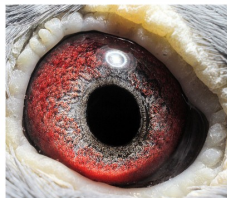

Rodowód gołębia

PL-0297-21-7300

oryg. Mateusz Muzioł, córka najlepszej pary ostatnich lat "Wystawowy" x "Biała"

Muzioł Mateusz
tel.: 730 923 947 naszehodowle.pl

PL-0297-21-7300
oryg. Mateusz Muzioł
córka najlepszej pary
"Wystawowy" x "Biała"

(0:1)

PL-0304-14-1510

oryg. Mateusz Muzioł, "Wystawowy", najlepszy samiec rozplodowy, jego córka "6478" - 1 Lotniczka Okręgu w kat. C -2021r., jego córka "2842" - 3 Lotniczka Okręgu kat. I.

PL-0304-14-1510
oryg. Mateusz Muzioł
"Wystawowy"
najlepszy samiec rozplodowy