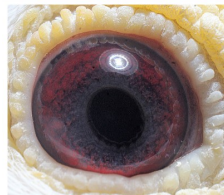

(0:1)

PL-0304-14-1510

oryg. Mateusz Muzioł, "Wystawowy", najlepszy samiec rozplodowy, jego córka "6478" - 1 Lotniczka Okręgu w kat. C -2021r., jego córka "2842" - 3 Lotniczka Okręgu kat. I.

PL-0304-14-1510
oryg. Mateusz Muzioł
"Wystawowy"
najlepszy samiec rozplodowy

(1:0)

DV-03611-16-76

oryg. Kurt Weitkamp, "Biała", matka gołębia "2842" - 3 Lotniczka Okręgu kat. I.

DV-03611-16-76
oryg. Kurt Weitkamp
"Biała"
matka gołębia "2842"
3 Lotniczka Okręgu kat. I.

(0:1)

szybkiedziece.pl
+48 605 467 691

PL-0304-13-3473

Oryg. Mateusz Muzioł, syn "Złotej Pary", ojciec "Wystawowego"

DV-04275-07-643

Od Zygmunta Staciwy, matka "Wystawowego" i "1558"