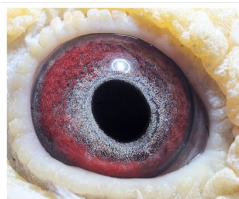

Rodowód gołębia

**PL-0426-17-12628**

oryg. Mateusz Muzioł, syn najlepszej pary rozplodowej ostanich lat "Wystawowy" i "Biała"

**Muzioł Mateusz**

tel.: 730 923 947 naszehodowle.pl

**PL-0426-17-12628**  
oryg. Mateusz Muzioł, syn  
"Wystawowy" x "Biała"

(1:0)

**PL-0304-14-1510**

oryg. Mateusz Muzioł, "Wystawowy", najlepszy samiec rozplodowy, jego córka "6478" - 1 Lotnicza Okręgu w kat. C -2021r., jego córka "2842" - 3 Lotnicza Okręgu kat. I.

**PL-0304-14-1510**  
oryg. Mateusz Muzioł  
"Wystawowy"  
najlepszy samiec rozplodowy