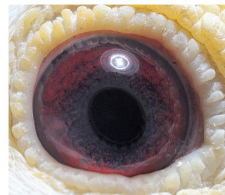

(1:0)

**PL-0304-14-1510**

oryg. Mateusz Muzioł, "Wystawowy", najlepszy samiec rozplodowy, jego córka "6478" - 1 Lotnicza Okręgu w kat. C -2021r., jego córka "2842" - 3 Lotnicza Okręgu kat. I.

**PL-0304-14-1510**  
oryg. Mateusz Muzioł  
"Wystawowy"  
najlepszy samiec rozplodowy

(1:0)

**DV-03611-16-76**

oryg. Kurt Weitkamp, "Biała", matka gołębia "2842" - 3 Lotnicza Okręgu kat. I.

**DV-03611-16-76**  
oryg. Kurt Weitkamp  
"Biała"  
matka gołębia "2842"  
3 Lotnicza Okręgu kat. I.

(0:1)

szybkiedziece.pl  
+48 605 467 691

**PL-0304-13-3473**

Oryg. Mateusz Muzioł, syn "Złotej Pary", ojciec "Wystawowego"

**DV-04275-07-643**

Od Zygmunta Staciwy, matka "Wystawowego" i "1558"