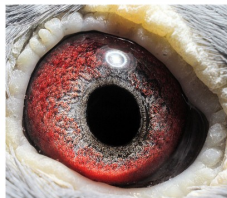

Rodowód gołębia

**PL-0426-17-12628**

oryg. Mateusz Muzioł, syn najlepszej pary rozplodowej ostanich lat "Wystawowy" i "Biała"

**Muzioł Mateusz**

tel.: 730 923 947 naszehodowle.pl

**PL-0426-17-12628**  
oryg. Mateusz Muzioł, syn  
"Wystawowy" x "Biała"

(1:0)

**PL-0304-14-1510**

oryg. Mateusz Muzioł, "Wystawowy", najlepszy samiec rozplodowy, jego córka "6478" - 1 Lotnicza Okręgu w kat. C -2021r., jego córka "2842" - 3 Lotnicza Okręgu kat. I.

**PL-0304-14-1510**  
oryg. Mateusz Muzioł  
"Wystawowy"  
najlepszy samiec rozplodowy