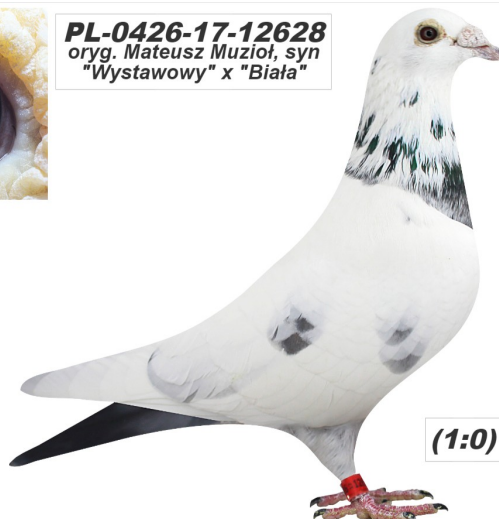

Rodowód gołębia

**PL-0426-17-12628**

oryg. Mateusz Muzioł, syn najlepszej pary rozplodowej ostanich lat "Wystawowy" i "Biała"

**Muzioł Mateusz**

tel.: 730 923 947 naszehodowle.pl

**PL-0426-17-12628**  
oryg. Mateusz Muzioł, syn  
"Wystawowy" x "Biała"

(1:0)

**PL-0304-14-1510**

oryg. Mateusz Muzioł, "Wystawowy", najlepszy samiec rozplodowy, jego córka "6478" - 1 Lotnicza Okręgu w kat. C -2021r., jego córka "2842" - 3 Lotnicza Okręgu kat. I.

**PL-0304-14-1510**  
oryg. Mateusz Muzioł  
"Wystawowy"  
najlepszy samiec rozplodowy

(1:0)

**DV-03611-16-76**

oryg. Kurt Weitkamp, "Biała", matka gołębia "2842" - 3 Lotnicza Okręgu kat. I.

**DV-03611-16-76**  
oryg. Kurt Weitkamp  
"Biała"  
matka gołębia "2842"  
3 Lotnicza Okręgu kat. I.

(0:1)

szybkiedziece.pl  
+48 605 467 691

**PL-0304-13-3473**

Oryg. Mateusz Muzioł, syn "Złotej Pary", ojciec "Wystawowego"

**DV-04275-07-643**

Od Zygmunta Staciwy, matka "Wystawowego" i "1558"