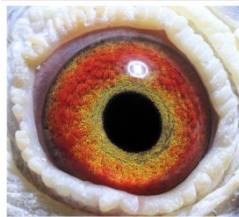

Rodowód gołębia

**PL-0426-18-6499**

oryg. Mateusz Muzioł (Muzioł/Łepuch), wnuczka: "Jef Sony", linia "Fieneke 5000", "Kleine Dirk"

**Muzioł Mateusz**

tel.: 730 923 947 naszehodowle.pl

**PL-0426-18-6499**  
oryg. Mateusz Muzioł  
(Muzioł/Łepuch)  
wnuczka "Jef Sony"