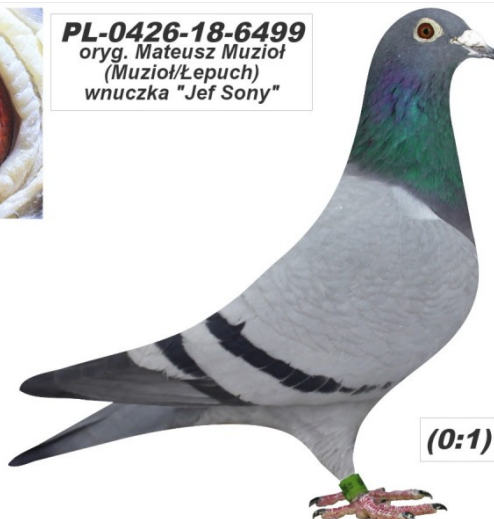

Rodowód gołębia

**PL-0426-18-6499**

oryg. Mateusz Muzioł (Muzioł/Łepuch), wnuczka: "Jef Sony", linia "Fieneke 5000", "Kleine Dirk"

**Muzioł Mateusz**

tel.: 730 923 947 naszehodowle.pl

**PL-0426-18-6499**  
oryg. Mateusz Muzioł  
(Muzioł/Łepuch)  
wnuczka "Jef Sony"

(0:1)

**PL-0370-10-10598**

oryg. I.K.D. Łepuch, syn "Jef Sony"

**DV-0516-12-900**

oryg. Rainer Puttmann, linia "Fieneke 5000", "Kleine Dirk"

**PL-0370-10-10598**

"Jef"  
Inbred "Jef Sony"  
oryg. I.K.D. Łepuch

**DV-0516-08-1408**

oryg. Rainer Puttmann (Vervoort),  
wnuk "Fieneke 5000"

**DV-0516-09-2055**

oryg. Rainer Puttmann (Koppman),  
wnuczka "Kleine Dirk", "Blue  
Energy"