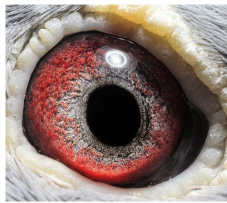

oryg. Mateusz Muzioł, "Wystawowy", najlepszy samiec rozplodowy, jego córka "6478" - 1 Lotnicza Okręgu w kat. C -2021r., jego córka "2842" - 3 Lotnicza Okręgu kat. I.

**PL-0304-14-1510**  
oryg. Mateusz Muzioł  
"Wystawowy"  
najlepszy samiec rozplodowy