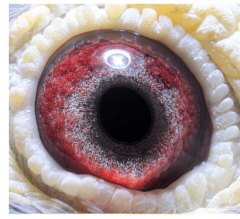

Rodowód gołębia

PL-0426-17-2842

oryg. Mateusz Muzioł, 3 Lotnicza Okręgu kat. I 2021r.

Muzioł Mateusz

tel.: 730 923 947 naszehodowle.pl

PL-0426-17-2842
oryg. Mateusz Muzioł