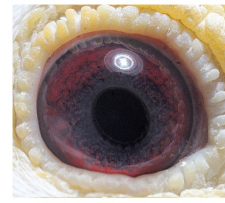

oryg. Mateusz Muzioł, "Wystawowy", najlepszy samiec rozplodowy, jego córka "6478" - 1 Lotnicza Okręgu w kat. C -2021r., jego córka "2842" - 3 Lotnicza Okręgu kat. I.

**PL-0304-14-1510**  
oryg. Mateusz Muzioł  
"Wystawowy"  
najlepszy samiec rozplodowy

(1:0)

**DV-03611-16-76**

oryg. Kurt Weitkamp, "Biała", matka gołębia "2842" - 3 Lotnicza Okręgu kat. I.

**DV-03611-16-76**  
oryg. Kurt Weitkamp  
"Biała"  
matka gołębia "2842"  
3 Lotnicza Okręgu kat. I.

(0:1)

[szybkiedzjecie.pl](http://szybkiedzjecie.pl)  
+48 605 467 691

**PL-0304-13-3473**

Oryg. Mateusz Muzioł, syn "Złotej Pary", ojciec "Wystawowego"

**DV-04275-07-643**

Od Zygmunta Staciwy, matka "Wystawowego" i "1558"