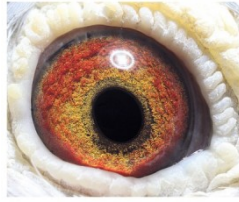

**PL-0426-17-2841**

oryg. Mateusz Muzioł, córka: "Wystawowy" x "Biała"

**PL-0426-17-2841**  
oryg. Mateusz Muzioł

(0:1)

**PL-0304-14-1510**

oryg. Mateusz Muzioł, "Wystawowy", najlepszy samiec rozplodowy, jego córka "6478" - 1 Lotniczka Okręgu w kat. C -2021r., jego córka "2842" - 3 Lotniczka Okręgu kat. I.

**DV-03611-16-76**

oryg. Kurt Weitkamp, "Biała", matka gołębia "2842" - 3 Lotniczka Okręgu kat. I.

**PL-0304-14-1510**  
oryg. Mateusz Muzioł  
"Wystawowy"  
najlepszy samiec rozplodowy

(1:0)

**DV-03611-16-76**  
oryg. Kurt Weitkamp  
"Biała"  
matka gołębia "2842"  
3 Lotniczka Okręgu kat. I.

(0:1)

[szybkiedzjecie.pl](http://szybkiedzjecie.pl)  
+48 605 467 691

**PL-0304-13-3473**

Oryg. Mateusz Muzioł, syn "Złotej Pary", ojciec "Wystawowego"

**DV-04275-07-643**

Od Zygmunta Staciwy, matka "Wystawowego" i "1558"