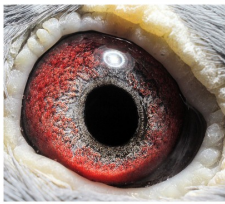

**PL-0426-17-2841**

oryg. Mateusz Muzioł, córka: "Wystawowy" x "Biała"

**PL-0426-17-2841**  
oryg. Mateusz Muzioł

(0:1)

**PL-0304-14-1510**

oryg. Mateusz Muzioł, "Wystawowy", najlepszy samiec rozplodowy, jego córka "6478" - 1 Lotniczka Okręgu w kat. C -2021r., jego córka "2842" - 3 Lotniczka Okręgu kat. I.

**DV-03611-16-76**

oryg. Kurt Weitkamp, "Biała", matka gołębia "2842" - 3 Lotniczka Okręgu kat. I.

**PL-0304-14-1510**  
oryg. Mateusz Muzioł  
"Wystawowy"  
najlepszy samiec rozplodowy

(1:0)

**DV-03611-16-76**  
oryg. Kurt Weitkamp  
"Biała"  
matka gołębia "2842"  
3 Lotniczka Okręgu kat. I.

(0:1)

[szybkiedzjecie.pl](http://szybkiedzjecie.pl)  
+48 605 467 691

**PL-0304-13-3473**

Oryg. Mateusz Muzioł, syn "Złotej Pary", ojciec "Wystawowego"

**DV-04275-07-643**

Od Zygmunta Staciwy, matka "Wystawowego" i "1558"