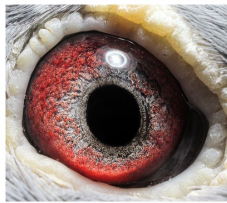

Rodowód gołębia

PL-0426-17-2841

oryg. Mateusz Muzioł, córka: "Wystawowy" x "Biała"

Muzioł Mateusz

tel.: 730 923 947 naszehodowle.pl

PL-0426-17-2841
oryg. Mateusz Muzioł

(0:1)

PL-0304-14-1510

oryg. Mateusz Muzioł, "Wystawowy", najlepszy samiec rozplodowy, jego córka "6478" - 1 Lotnicza Okręgu w kat. C -2021r., jego córka "2842" - 3 Lotnicza Okręgu kat. I.

PL-0304-14-1510
oryg. Mateusz Muzioł
"Wystawowy"
najlepszy samiec rozplodowy