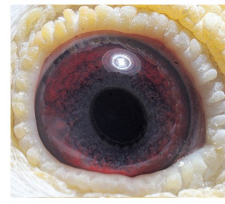

**PL-0426-17-2841**

oryg. Mateusz Muzioł, córka: "Wystawowy" x "Biała"

**PL-0426-17-2841**  
oryg. Mateusz Muzioł

(0:1)

**PL-0304-14-1510**

oryg. Mateusz Muzioł, "Wystawowy", najlepszy samiec rozplodowy, jego córka "6478" - 1 Lotniczka Okręgu w kat. C -2021r., jego córka "2842" - 3 Lotniczka Okręgu kat. I.

**DV-03611-16-76**

oryg. Kurt Weitkamp, "Biała", matka gołębia "2842" - 3 Lotniczka Okręgu kat. I.

**PL-0304-14-1510**  
oryg. Mateusz Muzioł  
"Wystawowy"  
najlepszy samiec rozplodowy

(1:0)

**DV-03611-16-76**  
oryg. Kurt Weitkamp  
"Biała"  
matka gołębia "2842"  
3 Lotniczka Okręgu kat. I.

(0:1)

[szybkiedzjecie.pl](http://szybkiedzjecie.pl)  
+48 605 467 691

**PL-0304-13-3473**

Oryg. Mateusz Muzioł, syn "Złotej Pary", ojciec "Wystawowego"

**DV-04275-07-643**

Od Zygmunta Staciwy, matka "Wystawowego" i "1558"