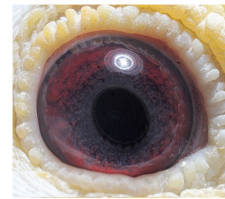

DV-03611-16-76
oryg. Kurt Weitkamp
"Biała"
matka gołębia "2842"
3 Lotnicza Okręgu kat. I.