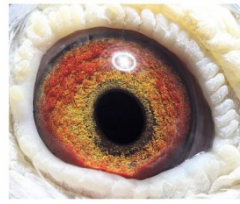

Rodowód gołębia

PL-0426-17-2841

oryg. Mateusz Muzioł, córka: "Wystawowy" x "Biała"

Muzioł Mateusz

tel.: 730 923 947 naszehodowle.pl

PL-0426-17-2841
oryg. Mateusz Muzioł

(0:1)

PL-0304-14-1510

oryg. Mateusz Muzioł, "Wystawowy", najlepszy samiec rozplodowy, jego córka "6478" - 1 Lotnicza Okręgu w kat. C -2021r., jego córka "2842" - 3 Lotnicza Okręgu kat. I.

PL-0304-14-1510
oryg. Mateusz Muzioł
"Wystawowy"
najlepszy samiec rozplodowy

PL-0304-13-3473

Oryg. Mateusz Muzioł, syn "Złotej Pary", ojciec "Wystawowego"

DV-04275-07-643

Od Zygmunta Staciwy, matka "Wystawowego" i "1558"