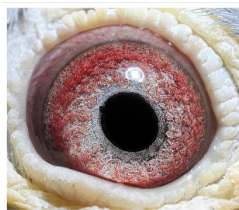

Rodowód gołębia

**BELG-2015-4185041**

oryg. Marek Piotrowski

**Muzioł Mateusz**

tel.: 730 923 947 naszehodowle.pl

**BELG-2015-4185041**  
oryg. Marek Piotrowski

(0:1)

♂