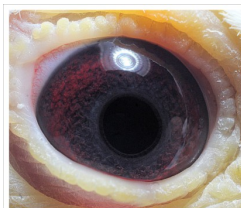

Rodowód gołębia

DV-09715-20-1222

oryg. Reinhard & Ina Muhl (Vandenabeele/ Steveninck/ Geerinckx), wnuczka "Jason", "Chico", "Wolke"

PLGP - rozród

tel.: 501 186 973, e-mail: studio@mkklos.pl
www.polskaligagolebi.pl

DV-09715-20-1222

oryg. Reinhard & Ina Muhl
(Vandenabeele/ Steveninck/
Geerinckx), wnuczka "Jason"
"Chico", "Wolke"

(0:1)

BELG-2010-3047169

oryg. Gaby Vandenanbeeel, syn "Jason"

DV-09024-16-71

Steveninck/Geerinckx, "Witje 71", córka "Chico" x "Wolke"