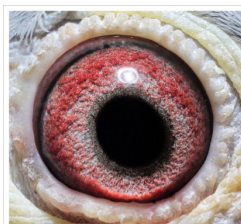

Rodowód gołębia

DV-0527-21-9

oryg. Piotr Wójcicki (Janssen-De Klak), linia "613"

PLGP - rozplód
tel.: 501 186 973, e-mail: studio@mkklos.pl
www.polskaligagolebi.pl

DV-0527-21-9
oryg. Piotr Wójcicki
(Janssen-De Klak)
linia "613"