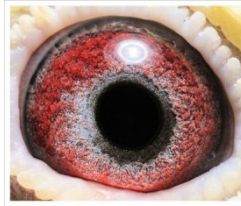

Rodowód gołębia

DV-21-074785

oryg. Piotr Wójcicki (Janssen-De Klak)

PLGP - rozplód
tel.: 501 186 973, e-mail: studio@mkklos.pl
www.polskaligagolebi.pl

DV-21-074785
oryg. Piotr Wójcicki
(Janssen-De Klak)