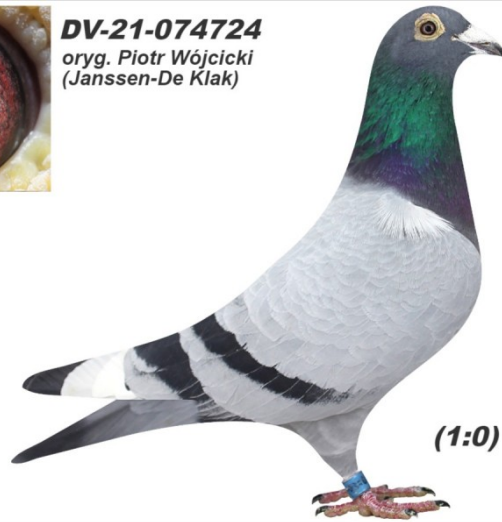

Rodowód gołębia
DV-21-074724

oryg. Piotr Wójcicki (Janssen-De Klak)

PLGP - rozplód
tel.: 501 186 973, e-mail: studio@mkklos.pl
www.polskaligagolebi.pl

DV-21-074724
oryg. Piotr Wójcicki
(Janssen-De Klak)

(1:0)

DV-0412-20-559

oryg. Robert Bauer (Janssen-De Klak)

DV-0412-20-867

oryg. Robert Bauer (Janssen-De Klak)

De Klak - Robert Bauer - Deutschland

Eigenlums-Ausweis
Der Besitzer dieser Karte hat den Verbandsring mit nachfolgenden Zeichen erhalten:
DV 0412 20 559

DV-0412-14-745 Orig. Robert Bauer Dikke Blauwe 745	NL-03-1409349 Orig. Gebr. Borgman „Dikke Blauw v. '03“	NL-96-9610003 – Orig. Gebr. Borgman NL-01-0174646 – Orig. Gebr. Borgman
DV-0412-17-1 Orig. Robert Bauer Lichte Kras No. 1	NL-01-2286634 Orig. De Klak „Oude Stier v. '01“	B-95-6651045 „Late Kras 045“ NL-95-2312446 Dochter uit 613
	NL-05-1639061 – Orig. P.A.C. v. d. Horst 61 duif uit late Blauwe	NL-99-1540071 – Zoon Kras 045 NL-02-1904895 Lichte 895 duif

NL-01-2286634 Orig. De Klak „Oude Stier v. '01“	B-95-6651045 – Orig. Gebr. Janssen „Late Kras 045“	B-89-6150183 – Lichte van Raket B-94-6261212 – Blauw Wittke
DV-0412-11-444 Orig. Robert Bauer „Lichte Kras 444“	NL-95-2312446 – Orig. De Klak Dochter uit 613	NL-89-1775613 – „13“ Kampioen in '89 NL-89-1775603 – Kras duif 1e Kamp.
	NL-97-9763375 – Orig. Gebr. Borgman „Oude Dikkop v. '97“	NL-96-9622339 – 39 duif uit 25 Doffer NL-94-9403125 – 25 duif uit lange klak