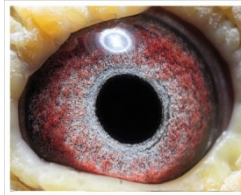

Rodowód gołębia
DV-21-074724

oryg. Piotr Wójcicki (Janssen-De Klak)

PLGP - rozplód
tel.: 501 186 973, e-mail: studio@mkklos.pl
www.polskaligagolebi.pl

DV-21-074724
oryg. Piotr Wójcicki
(Janssen-De Klak)