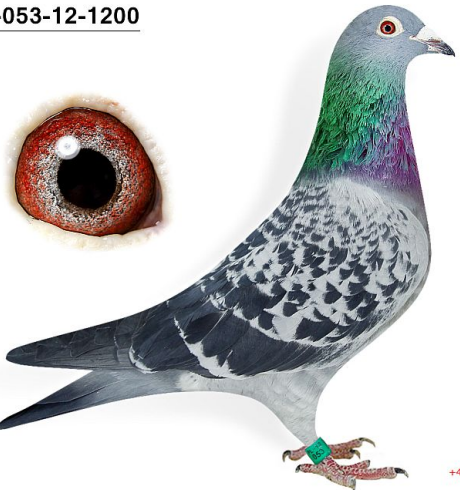

Rodowód gołębia  
**PL-056-17-2368**  
oryg. Zbigniew Oleksiak

**Oleksiak Zbigniew**  
tel. 605 071 663 www.oleksiakz.strefa.pl

**PL-056-17-2368**

**PL-053-15-761**

**PL-053-12-1200**

oryg. Krzysztof Kuś, córka olimpijczyka "9563" - Olimpiada Dortmund - brązowy medal, kat. C

**PL-053-12-1200**

**PL-0351-05-9563**

oryg. Krzysztof Kuś, olimpijczyk "9563" - Olimpiada Dortmund - brązowy medal, kat. C

**PL-0284-11-5146**

oryg. Arkadiusz Buttner

♂ PL-0351-05-9563

**"SUPER CIEMNY"**  
OLIMPIJCY  
BRĄZOWY MEDALISTA  
OLIMPIADA DORTMUND  
KAT. C"  
2006 1. LOTNIK OKRĘG  
NARZĘDZI LOTNIK OKRĘG  
NARZĘDZI LOTNIK OKRĘG  
KAT. C"  
W. CZAJA / DROGIE LAM. DRONK.  
2006 1. LOTNIK OKRĘG. KAT. C"  
2. LOTNIK OKRĘG. KAT. W"  
2007 1. LOTNIK OKRĘG. KAT. C"  
1. LOTNIK OKRĘG. KAT. C"  
2008 1. LOTNIK OKRĘG. KAT. W"  
1. LOTNIK OKRĘG. KAT. W"  
1247ppl-542m  
1248ppl-542m  
2107ppl-592m  
2108ppl-592m  
2109ppl-571m  
2110ppl-542m  
2111ppl-542m  
6234ppl-571m  
7234ppl-571m