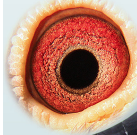

**PL-053-12-1200**

**PL-0351-05-9563**

oryg. Krzysztof Kuś, olimpijczyk "9563" - Olimpiada Dortmund - brązowy medal, kat. C

**PL-0284-11-5146**

oryg. Arkadiusz Buttner

♂ PL-0351-05-9563

**"SUPER CIEMNY"**  
OLIMPIJCY  
BRĄZOWY MEDALISTA  
OLIMPIADA DORTMUND  
KAT. C"  
2006 1. LOTNIK OKRĘG  
NARZĘDZI LOTNIK OKRĘG  
NARZĘDZI LOTNIK OKRĘG  
KAT. C"  
W. CZAJA / DROGIE LAM. DRONK.  
2006 1. LOTNIK OKRĘG. KAT. C"  
2. LOTNIK OKRĘG. KAT. W"  
2007 1. LOTNIK OKRĘG. KAT. C"  
1. LOTNIK OKRĘG. KAT. C"  
2008 1. LOTNIK OKRĘG. KAT. W"  
1. LOTNIK OKRĘG. KAT. W"  
1247ppl-542m  
1248ppl-542m  
2107ppl-592m  
2108ppl-592m  
2109ppl-571m  
2110ppl-542m  
2111ppl-542m  
6234ppl-571m  
7234ppl-571m

**PosjaGołębie.pl**  
Zdjęcia: 643 850 794, 693 433 938

PL-0284-11-5146 ♀

Krzysztof Kuś  
www.golebie-kus.pl

mkkos.pl  
506.823.366