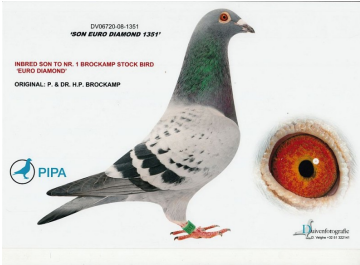

PL-034-21-2287

PLGP (3k./5wkł.) - oryg. W. Hańderek, lotowany w Oddziale PZHGP 014 Strawiski

PL-034-18-507

oryg. Wojciech Hańderek, syn "Euro Diamond" x córka "Mistral"

PL-0452-18-9756

Meirlaen Etienne, inbred "Yelena"

DV-06720-08-1351

oryg. Brockamp, syn "Euro Diamond"

NL-2008-2054625

oryg. Gebr. Leideman A.&B., córka "Mistral", babcia "Dakar"

BELG-2017-4214025

oryg. Meirlaen Etienne, inbred "Montali - 025"

BELG-2017-4214250

oryg. Meirlaen Etienne, inbred "Yelena"

PigeonPhotography.nl

Gebr. Leideman
Auction