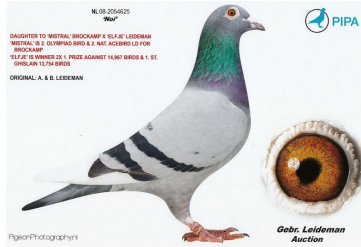

PL-034-21-2287

PLGP (3k./5wkł.) - oryg. W. Hańderek, lotowany w Oddziale PZHGP 014 Strawiski

PL-034-18-507

oryg. Wojciech Hańderek, syn "Euro Diamond" x córka "Mistral"

PL-0452-18-9756

Meirlaen Etienne, inbred "Yelena"

DV-06720-08-1351

oryg. Brockamp, syn "Euro Diamond"

NL-2008-2054625

oryg. Gebr. Leideman A.&B., córka "Mistral", babcia "Dakar"

BELG-2017-4214025

oryg. Meirlaen Etienne, inbred "Montali - 025"

BELG-2017-4214250

oryg. Meirlaen Etienne, inbred "Yelena"

PigeonPhotography.nl

Gebr. Leideman
Auction