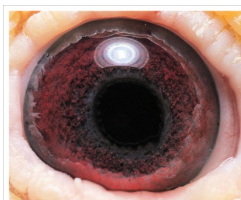

Rodowód gołębia

**DV-03083-16-762**

Schilling, "Biały"

**PLGP - rozród**

tel.: 501 186 973, e-mail: studio@mkklos.pl

www.polskaligagolebi.pl

**DV-03083-16-762**

"Biały"