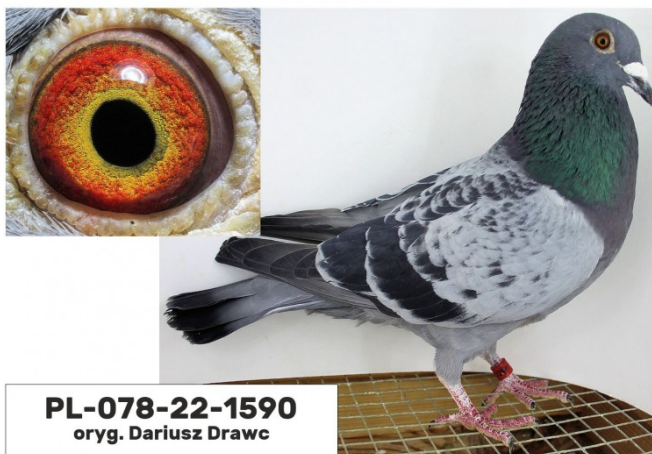

Rodowód gołębia

PL-078-22-1590

PLGP - oryg. Dariusz Drawc (0402 Sandomierz). Gołąb lotowany w sezonie 2022 w Oddziale PZHGP 0402 Sandomierz w drużynie Kazimierz Olszowy.

Drawc Dariusz

tel.: 603 861 474

PL-078-22-1590
oryg. Dariusz Drawc

PL-078-13-602

oryg. Dariusz Drawc, pełny brat gołębia PL-058-08-5601 - reprezentant Okręgu PZHGP Gdańsk na Wystawę Ogólnopolską

PL-078-17-701

oryg. Dariusz Drawc (100% Vercammen)

PL-078-17-701

PL-078-04-3318

oryg. Dariusz Drawc, ojciec PL-058-08-5601 - reprezentant Okręgu PZHGP Gdańsk na Wystawę Ogólnopolską

PL-060-05-2392

super rozplodowa samica, matka PL-058-08-5601 - reprezentant Okręgu PZHGP Gdańsk na Wystawę Ogólnopolską