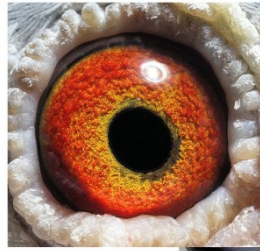

PL-0464-20-3199

oryg. Robert Grochowski (100% Drapa), wnuk "Messi"

PL-0464-20-3199
oryg. Robert Grochowski

	♂
--	---

	♀
--	---

♂	
---	--

♀	
---	--

♂	
---	--