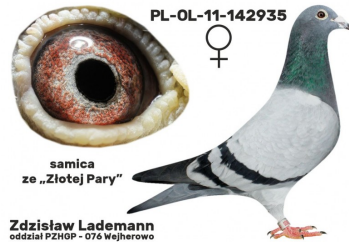

PL-072-22-269

PL-076-19-5000

oryg. Zdzisław Lademann, gołąb rozplodowy

DV-09715-19-1146

oryg. Reinhard & Ina Muhl (100% Prange), inbred "Ringlose 12"

PL-OL-11-142992

oryg. Zdzisław Lademann (100% Wójtowicz), samiec "Złotej Pary", ojciec, dziadek i pradziadek wielu wybitnych lotników, Wystawa Ogólnopolska - Sosnowiec 2016 - 4 miejsce - kat. wyczyn, 6 miejsce kat. standard

PL-OL-11-142935

oryg. Zdzisław Lademann (Wójtowicz/ Meulemans/ Groendelaers), samica "Złotej Pary", matka, babcia i prababcia wielu wybitnych lotników, Wystawa Ogólnopolska - Sosnowiec 2013 - 23 miejsce - kat. sport G

DV-02098-09-2481

oryg. G. Prange, syn "555", wnuk "Ringlose 12"

DV-02098-18-2442

oryg. G. Prange, "Fahle 2442", inbred "550", wnuczka "Ringlose 12"