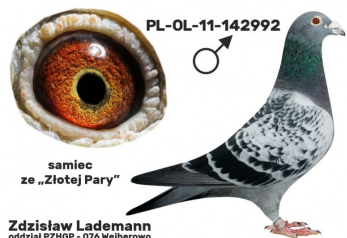

PL-OL-11-142992

oryg. Zdzisław Lademann (100% Wójtowicz), samiec "Złotej Pary", ojciec, dziadek i pradiadek wielu wybitnych lotników, Wystawa Ogólnopolska - Sosnowiec 2016 - 4 miejsce - kat. wyczyn, 6 miejsce kat. standard

PL-OL-11-142935

oryg. Zdzisław Lademann (Wójtowicz/ Meulemans/ Groendelaers), samica "Złotej Pary", matka, babcia i prababcia wielu wybitnych lotników, Wystawa Ogólnopolska - Sosnowiec 2013 - 23 miejsce - kat. sport G