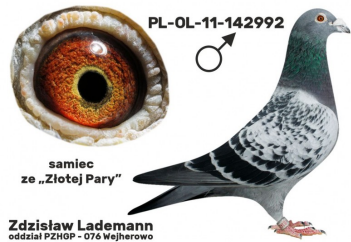

PL-072-22-269

PL-076-19-5000

oryg. Zdzisław Lademann, gołąb rozplodowy

DV-09715-19-1146

oryg. Reinhard & Ina Muhl (100% Prange), inbred "Ringlose 12"

PL-OL-11-142992

oryg. Zdzisław Lademann (100% Wójtowicz), samiec "Złotej Pary", ojciec, dziadek i pradziadek wielu wybitnych lotników, Wystawa Ogólnopolska - Sosnowiec 2016 - 4 miejsce - kat. wyczyn, 6 miejsce kat. standard

PL-OL-11-142935

oryg. Zdzisław Lademann (Wójtowicz/ Meulemans/ Groendelaers), samica "Złotej Pary", matka, babcia i prababcia wielu wybitnych lotników, Wystawa Ogólnopolska - Sosnowiec 2013 - 23 miejsce - kat. sport G

DV-02098-09-2481

oryg. G. Prange, syn "555", wnuk "Ringlose 12"

DV-02098-18-2442

oryg. G. Prange, "Fahle 2442", inbred "550", wnuczka "Ringlose 12"