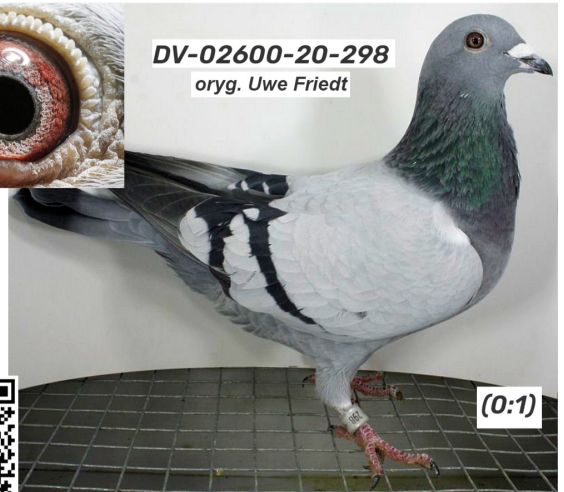

DV-02600-20-298
oryg. Uwe Friedt

(0:1)

PL-076-18-899

oryg. Zdzisław Lademann
(Wójtowicz/ Meulemans/
Groendelaers), syn "Złotej Pary",
gołąb rozplodowy

PL-027-15-3033

oryg. Krzysztof Kawaler, sezon 2016
- 10k., sezon 2017 - 13k., sezon
2018 - 10k., Wystawa Ogólnopolska
- Sosnowiec 2018, kat. sport E
(Maraton) - 20 miejsce, kat.
standard - 7 miejsce, Wystawa
Ogólnopolska - Sosnowiec 2019,
kat. standard - 6 miejsce

DV-0516-15-2046

oryg. Rainer Puttmann (100%
Vervoort), inbred "Fieneke 5000"

DV-0516-10-180

oryg. Rainer Puttmann (100%
Engels), wnuczka "231"