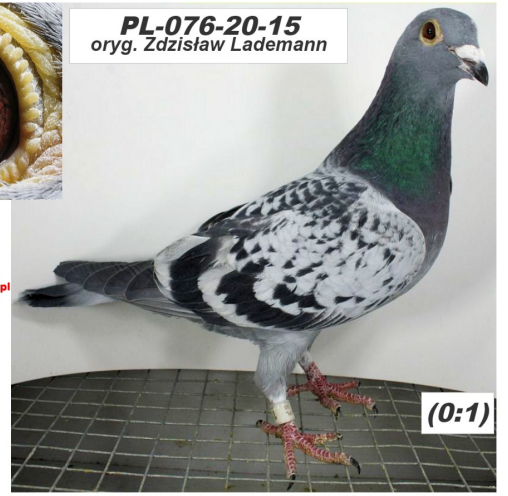

PL-076-20-15

oryg. Zdzisław Lademann

PL-076-20-15
oryg. Zdzisław Lademann