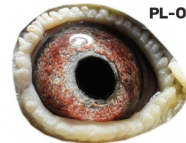

PL-OL-11-142992

samiec
ze „Złotej Pary”