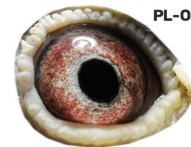

PL-OL-11-142935

oryg. Zdzisław Lademann
(Wójtowicz/ Meulemans/
Groendelaers), samica "Złotej
Pary", matka, babcia i prababcia
wielu wybitnych lotników, Wystawa
Ogólnopolska - Sosnowiec 2013 - 23
miejsce - kat. sport G