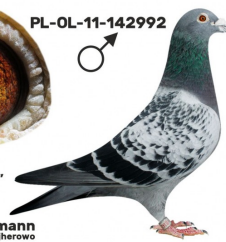

samiec
ze „Złotej Pary”