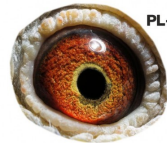

DV-09715-21-1169

oryg. Reinhard u. Ina Muhl

PL-076-18-897

oryg. Zdzisław Lademann, córka "Złota Para", gołąb rozplodowy

PL-076-18-897
oryg. Zdzisław Lademann

(0:1)

BELG-2018-6168654

oryg. Dirk Van Den Bulck, linia
"Kittel", "Sagan", "Olympic Rosita"

BELG-2018-6168594

oryg. Dirk Van den Bulck, linia
"Kittel", "Tornado"

B-18-6168654 V

PL-OL-11-142992

oryg. Zdzisław Lademann (100%
Wójtowicz), samiec "Złotej Pary",
ojciec, dziadek i pradziadek wielu
wybitnych lotników, Wystawa
Ogólnopolska - Sosnowiec 2016 - 4
miejsce - kat. wyczyn, 6 miejsce
kat. standard

PL-OL-11-142935

oryg. Zdzisław Lademann
(Wójtowicz/ Meulemans/
Groendelaers), samica "Złotej
Pary", matka, babcia i prababcia
wielu wybitnych lotników, Wystawa
Ogólnopolska - Sosnowiec 2013 -
23 miejsce - kat. sport G

PL-OL-11-142992

samiec
ze „Złotej Pary”

PL-OL-11-142935

samica
ze „Złotej Pary”