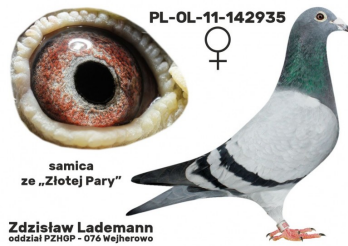

PL-072-22-268

PL-072-21-599

oryg. Zdzisław Lademann

DV-02452-13-82

oryg. Zoland & Sohn (100% Vandenabeele), inbred "Bliksem"

DV-09715-20-469

oryg. Reinhard & Ina Muhl (100% Prange), inbred "Der 520"

PL-OL-11-142935

oryg. Zdzisław Lademann (Wójtowicz/ Meulemans/ Groendelaers), samica "Złotej Pary", matka, babcia i prababcia wielu wybitnych lotników, Wystawa Ogólnopolska - Sosnowiec 2013 - 23 miejsce - kat. sport G

BELG-2005-3224594

oryg. Gaby Vandenabeele, syn "Bliksem" x "Bieke"

BELG-2011-3173953

oryg. G. Vandenabeele, córka "Rambo II" x "Maggie", wnuczka "Bliksem"