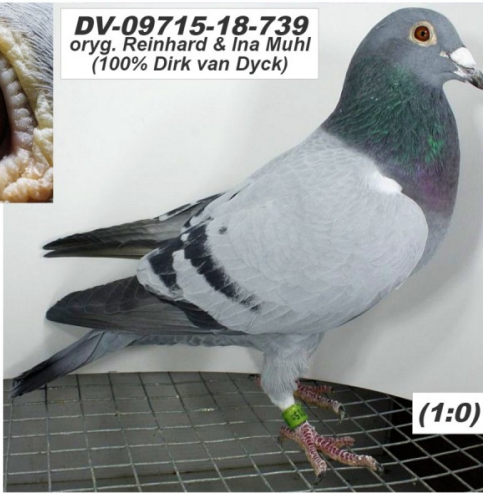

Rodowód gołębia  
PL-072-22-2429

Lademann Zdzisław

tel.: 604 424 811 www.naszhodowle.pl

**DV-09715-18-739**

oryg. Reinhard & Ina Muhl (100% Dirk van Dyck)

**DV-09715-18-739**  
oryg. Reinhard & Ina Muhl  
(100% Dirk van Dyck)

(1:0)

**DV-09715-20-722**

oryg. Reinhard & Ina Muhl

**BELG-2015-6091845**

oryg. Dirk Van Dyck, syn "Olympic Niels"

B-15-6091845 V

Sohn "Olympic Niels"

**BELG-2014-6241792**

oryg. Dirk Van Dyck, "Blauw 792"

B-14-6241792 W

**DV-02098-19-1179**

oryg. G. Prange, syn "Der 520"

**DV-02098-19-1768**