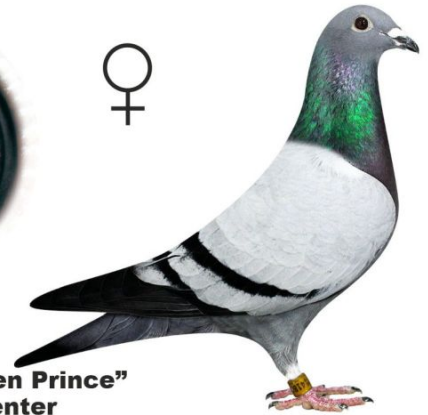

córka
„Boxster” x „Golden Prince”
oryg. PIPA Elite Center

BELG-2014-2230911

oryg. PIPA Elite Center, "Porsche 911"

BELG-2019-4184584

oryg. PIPA Elite Center, córka "Porsche 911"

BELG-2013-3031767

oryg. PIPA Elite Center (Gino Clique), "Golden Prince"

BELG-2013-2230972

oryg. PIPA Elite Center, "Boxster", córka "Wacko Freddy" x "Lieve"

"Porsche 911"
BE14-2230911

PIPA ELITE CENTER
Gino Clique
9111 Koczanów
+48 511 261 394
www.naszechodowle.pl

3 National 3031767 (0.1427%)
4 National 5731 (0.0697%)
14 National LIMAGES 6907 (0.2026%)

Grandson "Super Prince"

PIPA.be
Pigeon Paradise

PEC
PIPA Elite Center
Bred for Excellence

BE13-3031767
GOLDEN PRINCE

3 NATION 3031767 (0.1427%)
Best Belgian long distance pigeon over 3 races (0.35%)

3 NATIONAL 3031767 (0.1427%)
4 NATIONAL 5731 (0.0697%)
14 NATIONAL LIMAGES 6907 (0.2026%)

Grandson "Super Prince"

PIPA.be
Pigeon Paradise

"Boxster"
BE14-2230972

PIPA ELITE CENTER
Gino Clique
9111 Koczanów
+48 511 261 394
www.naszechodowle.pl

3 National 3031767 (0.1427%)
4 National 5731 (0.0697%)
14 National LIMAGES 6907 (0.2026%)

Grandson "Super Prince"

PIPA.be
Pigeon Paradise

PEC
PIPA Elite Center
Bred for Excellence