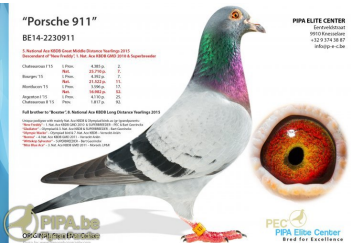

BE-21-4153057

WIEDZMIN

Ojciec to **PORSCHE 911**
Matka to córka **PORSCHE 911**
oraz córka **NEW KIM**

oryg. PEC

HODOWLEGOLEBI
tel. +48 502 177 762
www.hodowlegolebi.pl

BELG-2019-4184987

oryg. Pipa Elite Center, córka "Golden Prince" x "Boxster"

BELG-2019-4184987

córka
„Boxster” x „Golden Prince”
oryg. Pipa Elite Center

BELG-2014-2230911

oryg. PIPA Elite Center, "Porsche 911"

"Porsche 911"
BE14-2230911
PIPA ELITE CENTER
tel. +48 502 177 762
www.hodowlegolebi.pl

BELG-2019-4184584

oryg. PIPA Elite Center, córka "Porsche 911"

BELG-2013-3031767

oryg. PIPA Elite Center (Gino Clique), "Golden Prince"

BELG 3031767
GOLDEN PRINCE
1 NAT ACEPION LONG DISTANCE YEARLINGS KBDB 2014 (0.1477%)
Best Belgium long distance pigeon over 3 races (0.35%)
WON 3 NATIONAL BRIVE 3850 (0.0779%)
4 NATIONAL TULLE 5731 (0.0607%)
14 NATIONAL LIMOGES 5007 (0.0204%)
Grandson "Super Prince"
PIPA.be
Pigeon Paradise