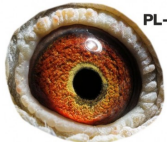

PL-OL-11-142992

oryg. Zdzisław Lademann (100% Wójtowicz), samiec "Złotej Pary", ojciec, dziadek i pradziadek wielu wybitnych lotników, Wystawa Ogólnopolska - Sosnowiec 2016 - 4 miejsce - kat. wyczyn, 6 miejsce kat. standard

PL-OL-11-142935

oryg. Zdzisław Lademann (Wójtowicz/ Meulemans/ Groendelaers), samica "Złotej Pary", matka, babcia i prababcia wielu wybitnych lotników, Wystawa Ogólnopolska - Sosnowiec 2013 - 23 miejsce - kat. sport G