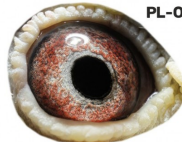

PL-OL-11-142992

samiec
ze „Złotej Pary”