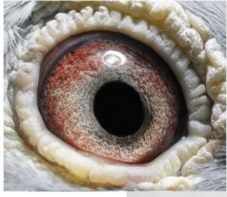

Rodowód gołębia
PL-072-22-266

Lademann Zdzisław

tel.: 604 424 811 www.naszhodowle.pl

PL-076-14-2677

oryg. Zdzisław Lademann, syn "Złota Para"