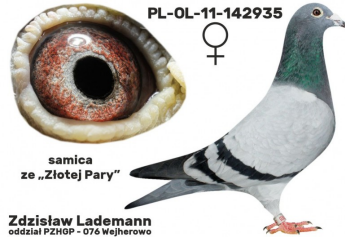

Rodowód gołębia
PL-072-22-266

Lademann Zdzisław

tel.: 604 424 811 www.naszhodowle.pl

PL-076-14-2677

oryg. Zdzisław Lademann, syn "Złota Para"

PL-076-14-2677
oryg. Zdzisław Lademann,
syn "Złota Para"

(1:0)

PL-076-19-440

oryg. Zdzisław Lademann, wnuczka ze "Złotej Pary", gołąb rozplodowy

PL-076-19-440
oryg. Zdzisław Lademann

(0:1)

PL-OL-11-142992

oryg. Zdzisław Lademann (100% Wójtowicz), samiec "Złotej Pary", ojciec, dziadek i pradziadek wielu wybitnych lotników, Wystawa Ogólnopolska - Sosnowiec 2016 - 4 miejsce - kat. wyczyn, 6 miejsce kat. standard

PL-OL-11-142992

samiec
ze „Złotej Pary”

PL-OL-11-142935

oryg. Zdzisław Lademann (Wójtowicz/ Meulemans/ Groendelaers), samica "Złotej Pary", matka, babcia i prababcia wielu wybitnych lotników, Wystawa Ogólnopolska - Sosnowiec 2013 - 23 miejsce - kat. sport G

PL-OL-11-142935

samica
ze „Złotej Pary”

PL-076-18-899

oryg. Zdzisław Lademann (Wójtowicz/ Meulemans/ Groendelaers), syn "Złotej Pary", gołąb rozplodowy

szybkisajciele
+48 605 447 691

(1:0)

PL-027-15-3033

oryg. Krzysztof Kawaler, sezon 2016 - 10k., sezon 2017 - 13k., sezon 2018 - 10k., Wystawa Ogólnopolska - Sosnowiec 2018, kat. sport E (Maraton) - 20 miejsce, kat. standard - 7 miejsce, Wystawa Ogólnopolska - Sosnowiec 2019, kat. standard - 6 miejsce

(0:1)