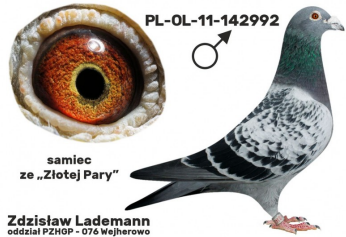

PL-OL-11-142992

samiec
ze „Złotej Pary”

PL-OL-11-142935

oryg. Zdzisław Lademann (Wójtowicz/ Meulemans/ Groendelaers), samica "Złotej Pary", matka, babcia i prababcia wielu wybitnych lotników, Wystawa Ogólnopolska - Sosnowiec 2013 - 23 miejsce - kat. sport G