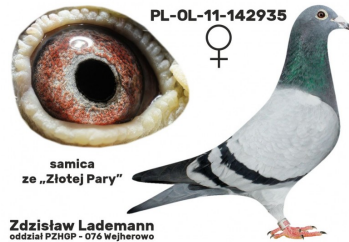

PL-072-22-266

PL-076-14-2677

oryg. Zdzisław Lademann, syn "Złota Para"

PL-076-19-440

oryg. Zdzisław Lademann, wnuczka ze "Złotej Pary", gołąb rozplodowy

PL-076-14-2677
oryg. Zdzisław Lademann,
syn "Złota Para"

(1:0)

PL-076-19-440
oryg. Zdzisław Lademann

(0:1)

PL-OL-11-142992

oryg. Zdzisław Lademann (100% Wójtowicz), samiec "Złotej Pary", ojciec, dziadek i pradziadek wielu wybitnych lotników, Wystawa Ogólnopolska - Sosnowiec 2016 - 4 miejsce - kat. wyczyn, 6 miejsce kat. standard

PL-OL-11-142935

oryg. Zdzisław Lademann (Wójtowicz/ Meulemans/ Groendelaers), samica "Złotej Pary", matka, babcia i prababcia wielu wybitnych lotników, Wystawa Ogólnopolska - Sosnowiec 2013 - 23 miejsce - kat. sport G

PL-076-18-899

oryg. Zdzisław Lademann (Wójtowicz/ Meulemans/ Groendelaers), syn "Złotej Pary", gołąb rozplodowy

PL-027-15-3033

oryg. Krzysztof Kawaler, sezon 2016 - 10k., sezon 2017 - 13k., sezon 2018 - 10k., Wystawa Ogólnopolska - Sosnowiec 2018, kat. sport E (Maraton) - 20 miejsce, kat. standard - 7 miejsce, Wystawa Ogólnopolska - Sosnowiec 2019, kat. standard - 6 miejsce

(1:0)

(0:1)