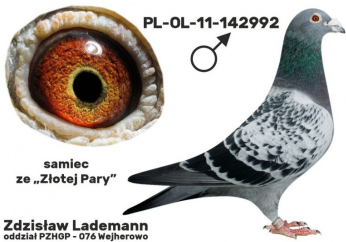

PL-072-22-266

PL-076-14-2677

oryg. Zdzisław Lademann, syn "Złota Para"

PL-076-19-440

oryg. Zdzisław Lademann, wnuczka ze "Złotej Pary", gołąb rozplodowy

PL-076-14-2677
oryg. Zdzisław Lademann,
syn "Złota Para"

(1:0)

PL-076-19-440
oryg. Zdzisław Lademann

(0:1)

PL-OL-11-142992

oryg. Zdzisław Lademann (100% Wójtowicz), samiec "Złotej Pary", ojciec, dziadek i pradziadek wielu wybitnych lotników, Wystawa Ogólnopolska - Sosnowiec 2016 - 4 miejsce - kat. wyczyn, 6 miejsce kat. standard

PL-OL-11-142935

oryg. Zdzisław Lademann (Wójtowicz/ Meulemans/ Groendelaers), samica "Złotej Pary", matka, babcia i prababcia wielu wybitnych lotników, Wystawa Ogólnopolska - Sosnowiec 2013 - 23 miejsce - kat. sport G

PL-076-18-899

oryg. Zdzisław Lademann (Wójtowicz/ Meulemans/ Groendelaers), syn "Złotej Pary", gołąb rozplodowy

PL-027-15-3033

oryg. Krzysztof Kawaler, sezon 2016 - 10k., sezon 2017 - 13k., sezon 2018 - 10k., Wystawa Ogólnopolska - Sosnowiec 2018, kat. sport E (Maraton) - 20 miejsce, kat. standard - 7 miejsce, Wystawa Ogólnopolska - Sosnowiec 2019, kat. standard - 6 miejsce

(1:0)

(0:1)