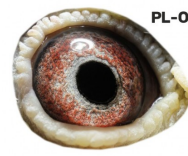

PL-OL-11-142935

oryg. Zdzisław Lademann (Wójtowicz/ Meulemans/ Groendelaers), samica "Złotej Pary", matka, babcia i prababcia wielu wybitnych lotników, Wystawa Ogólnopolska - Sosnowiec 2013 - 23 miejsce - kat. sport G