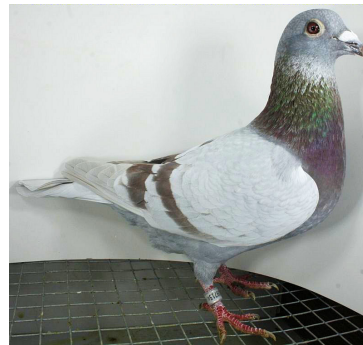

DV-09715-20-469

oryg. Reinhard & Ina Muhl (100% Prange), inbred "Der 520")