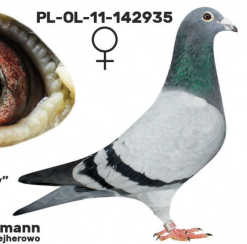

PL-OL-11-142935

samica ze „Złotej Pary”