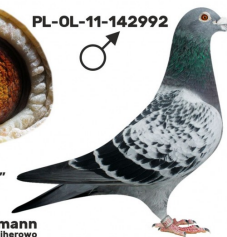

PL-OL-11-142992

samiec
ze „Złotej Pary”