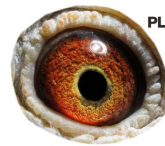

Rodowód gołębia
PL-072-22-208

Lademann Zdzisław

tel.: 604 424 811 www.naszechodowle.pl

DV-09715-18-130

oryg. Reinhard u. Ina Muhl (Vandenabeele/Van Dyck), wnuk "Jason" x "Spegirl", linia "Olympic Dream", "Provincial", gołąb z gołębnika rozplodowego kolegi Zdzisława Lademanna

DV-09715-18-130
oryg. Reinhard u. Ina Muhl
(Vandenabeele/Van Dyck)

(1:0)

PL-076-17-102

oryg. Zdzisław Lademann, gołąb rozplodowy

BELG-2010-3047169

oryg. G. Vandenabeele, syn "Jason"

BELG-2016-6075702

oryg. Dirk Van Dyck

B-10-3047169 V

B-16-6075702 W

PL-OL-11-142992

oryg. Zdzisław Lademann (100% Wójtowicz), samiec "Złotej Pary", ojciec, dziadek i pradziadek wielu wybitnych lotników, Wystawa Ogólnopolska - Sosnowiec 2016 - 4 miejsce - kat. wyczyn, 6 miejsce kat. standard

PL-OL-11-142992

samiec
ze „Złotej Pary”