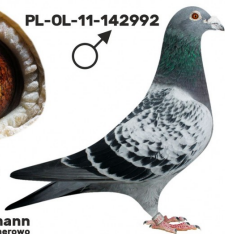

PL-OL-11-142992

samiec
ze „Złotej Pary”