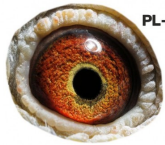

PL-OL-11-142992

oryg. Zdzisław Lademann (100% Wójtowicz), samiec "Złotej Pary", ojciec, dziadek i pradziadek wielu wybitnych lotników, Wystawa Ogólnopolska - Sosnowiec 2016 - 4 miejsce - kat. wyczyn, 6 miejsce kat. standard

PL-OL-11-142935

oryg. Zdzisław Lademann (Wójtowicz/ Meulemans/ Groendelaers), samica "Złotej Pary", matka, babcia i prababcia wielu wybitnych lotników, Wystawa Ogólnopolska - Sosnowiec 2013 - 23 miejsce - kat. sport G

DV-01764-12-543

100% Leo Heremans, linia "Olympiade 003"

DV-09715-18-166

oryg. Reinhard & Ina Muhl (Herbots), inbred "Yvan"