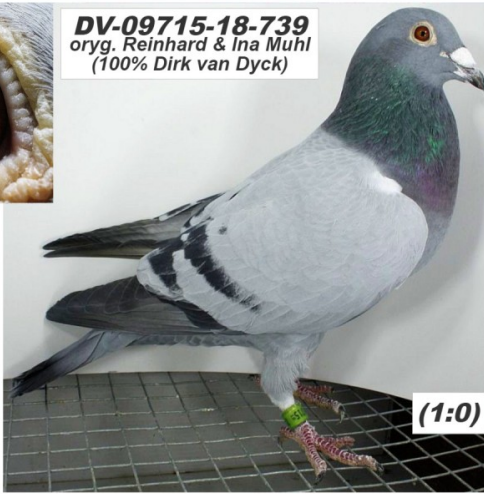

**DV-09715-18-739** ♂

oryg. Reinhard & Ina Muhl (100% Dirk van Dyck)

**DV-09715-18-739**  
oryg. Reinhard & Ina Muhl  
(100% Dirk van Dyck)

(1:0)

**DV-09715-20-722** ♀

oryg. Reinhard & Ina Muhl

**BELG-2015-6091845** ♂

oryg. Dirk Van Dyck, syn "Olympic Niels"

B-15-6091845 V

Sohn "Olympic Niels"

**BELG-2014-6241792** ♀

oryg. Dirk Van Dyck, "Blauw 792"

B-14-6241792 W

**DV-02098-19-1179** ♂

oryg. G. Prange, syn "Der 520"

**DV-02098-19-1768** ♀