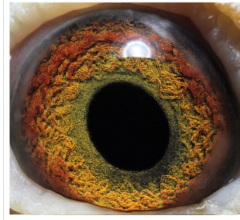

**DV-09865-18-295**

oryg. SG Kluge - Schomann (Heremans/Van Dyck)

**DV-09865-18-295**  
oryg. SG Kluge - Schomann  
(Heremans/Van Dyck)

(1:0)

	♂
--	---

	♀
--	---

♂	
---	--

♀	
---	--