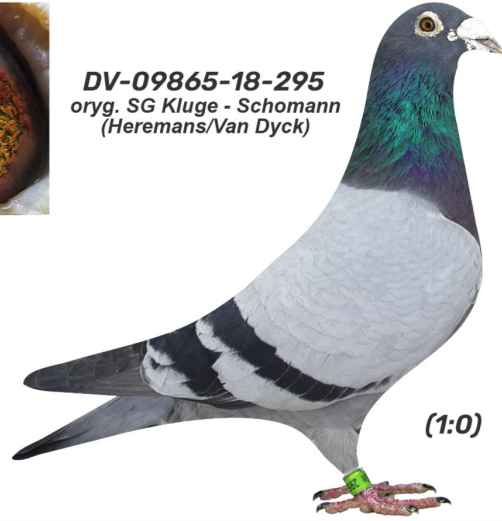

**DV-09865-18-295**

oryg. SG Kluge - Schomann (Heremans/Van Dyck)

**DV-09865-18-295**  
oryg. SG Kluge - Schomann  
(Heremans/Van Dyck)

(1:0)

	♂
--	---

	♀
--	---

♂	
---	--

♀	
---	--

♂	
---	--

♀	
---	--