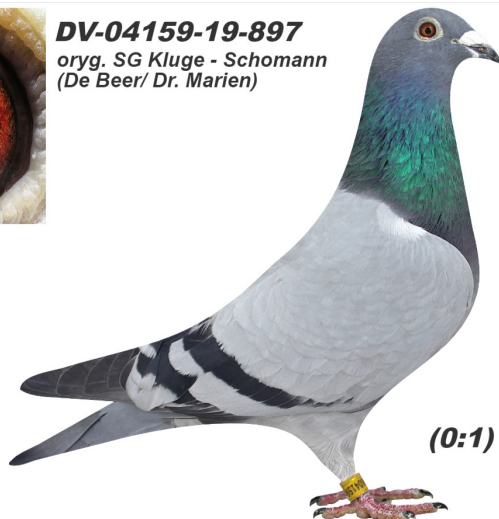

Rodowód gołębia

DV-04159-19-897

oryg. SG Kluge - Schomann (De Beer/ Dr. Marien)

German Team

tel.: 511 607 710 www.naszehodowle.pl

DV-04159-19-897

oryg. SG Kluge - Schomann
(De Beer/ Dr. Marien)

(0:1)

♂

♀

♂

♀

♂

♀